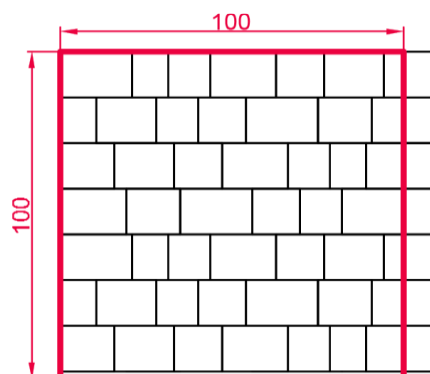

PODSTAWOWE INFORMACJE

GRUBOŚĆ: 6 cm

WYMIARY: 10,4 x 13,9 cm, 12,2 x 13,9 cm, 13,9 x 13,9 cm, 15,7 x 13,9 cm, 17,4 x 13,9 cm, 19,2 x 13,9 cm, 20,9 x 13,9 cm

KOMBIFORMA: TAK (wszystkie formaty na jednej palecie)

WYKAZ KAMIENI (cm)

skala 1 : 10

UŁOŻENIE NA PALECIE

WARSTWA: 1,07 m²

IŁOŚĆ PŁYT NA WARSTWIE:

10,4 x 13,9 cm:	7 szt.	17,4 x 13,9 cm:	7 szt.
12,2 x 13,9 cm:	7 szt.	19,2 x 13,9 cm:	7 szt.
13,9 x 13,9 cm:	7 szt.	20,9 x 13,9 cm:	7 szt.
15,7 x 13,9 cm:	7 szt.		

PALETA: 10,75 m²

IŁOŚĆ KAMIENI NA PALECIE:

10,4 x 13,9 cm:	70 szt.	17,4 x 13,9 cm:	70 szt.
12,2 x 13,9 cm:	70 szt.	19,2 x 13,9 cm:	70 szt.
13,9 x 13,9 cm:	70 szt.	20,9 x 13,9 cm:	70 szt.
15,7 x 13,9 cm:	70 szt.		

informacja: podany metraż produktu na palecie i na warstwie zakłada fugę o szerokości 2 mm

WZORY UŁOŻENIA (cm)

WZÓR 1

WZÓR 2

WZÓR 3

WZÓR 4

WZÓR 5

WZÓR 6