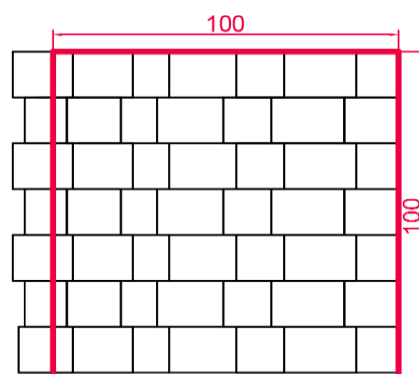

PODSTAWOWE INFORMACJE

GRUBOŚĆ: 6 cm

WYMIARY: 10,4 x 13,9 cm, 12,2 x 13,9 cm, 13,9 x 13,9 cm, 15,7 x 13,9 cm, 17,4 x 13,9 cm, 19,2 x 13,9 cm, 20,9 x 13,9 cm

KOMBIFORMA: TAK (wszystkie formaty na jednej palecie)

WYKAZ KAMIENI (cm)

skala 1 : 10

UŁOŻENIE NA PALECIE

WARSTWA: 1,07 m²

IŁOŚĆ PŁYT NA WARSTWIE:

10,4 x 13,9 cm:	7 szt.	17,4 x 13,9 cm:	7 szt.
12,2 x 13,9 cm:	7 szt.	19,2 x 13,9 cm:	7 szt.
13,9 x 13,9 cm:	7 szt.	20,9 x 13,9 cm:	7 szt.
15,7 x 13,9 cm:	7 szt.		

PALETA: 10,75 m²

IŁOŚĆ KAMIENI NA PALECIE:

10,4 x 13,9 cm:	70 szt.	17,4 x 13,9 cm:	70 szt.
12,2 x 13,9 cm:	70 szt.	19,2 x 13,9 cm:	70 szt.
13,9 x 13,9 cm:	70 szt.	20,9 x 13,9 cm:	70 szt.
15,7 x 13,9 cm:	70 szt.		

informacja: podany metraż produktu na palecie i na warstwie zakłada fugę o szerokości 2 mm

WZORY UŁOŻENIA (cm)

WZÓR 1

WZÓR 2

WZÓR 3

WZÓR 4

WZÓR 5

WZÓR 6