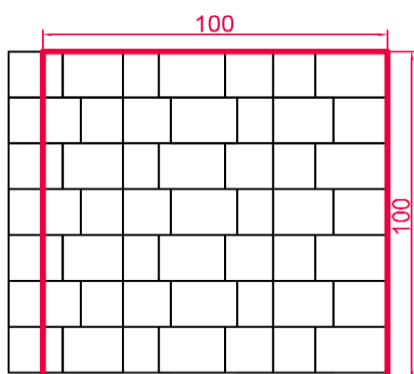

PODSTAWOWE INFORMACJE

GRUBOŚĆ: 6 cm

WYMIARY: 10,4 x 13,9 cm, 12,2 x 13,9 cm, 13,9 x 13,9 cm, 15,7 x 13,9 cm, 17,4 x 13,9 cm, 19,2 x 13,9 cm, 20,9 x 13,9 cm

KOMBIFORMA: TAK (wszystkie formaty na jednej palecie)

WYKAZ KAMIENI (cm)

skala 1 : 10

UŁOŻENIE NA PALECIE

WARSTWA: 1,07 m²

IŁOŚĆ PŁYT NA WARSTWIE:

10,4 x 13,9 cm:	7 szt.	17,4 x 13,9 cm:	7 szt.
12,2 x 13,9 cm:	7 szt.	19,2 x 13,9 cm:	7 szt.
13,9 x 13,9 cm:	7 szt.	20,9 x 13,9 cm:	7 szt.
15,7 x 13,9 cm:	7 szt.		

PALETA: 10,75 m²

IŁOŚĆ KAMIENI NA PALECIE:

10,4 x 13,9 cm:	70 szt.	17,4 x 13,9 cm:	70 szt.
12,2 x 13,9 cm:	70 szt.	19,2 x 13,9 cm:	70 szt.
13,9 x 13,9 cm:	70 szt.	20,9 x 13,9 cm:	70 szt.
15,7 x 13,9 cm:	70 szt.		

informacja: podany metraż produktu na palecie i na warstwie zakłada fugę o szerokości 2 mm

WZORY UŁOŻENIA (cm)

WZÓR 1

WZÓR 2

WZÓR 3

WZÓR 4

WZÓR 5

WZÓR 6