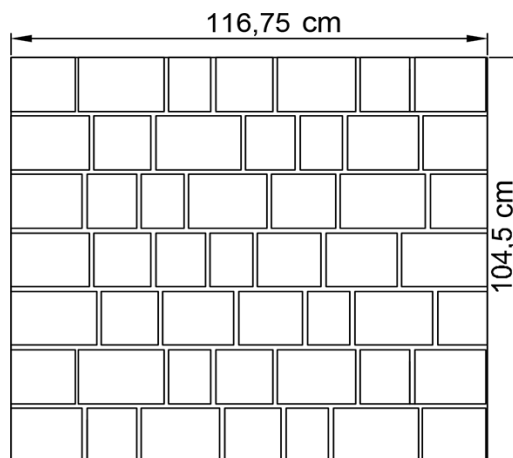

PODSTAWOWE INFORMACJE

GRUBOŚĆ: 6 cm

WYMIARY: 10,4 x 13,9 cm, 12,2 x 13,9 cm, 13,9 x 13,9 cm, 15,7 x 13,9 cm, 17,4 x 13,9 cm, 19,2 x 13,9 cm, 20,9 x 13,9 cm

KOMBIFORMA: TAK (wszystkie formaty na jednej palecie)

WYKAZ KAMIENI (cm)

skala 1 : 10

UŁOŻENIE NA PALECIE

WARSTWA: 1,07 m²

IŁOŚĆ PŁYT NA WARSTWIE:

10,4 x 13,9 cm:	7 szt.	17,4 x 13,9 cm:	7 szt.
12,2 x 13,9 cm:	7 szt.	19,2 x 13,9 cm:	7 szt.
13,9 x 13,9 cm:	7 szt.	20,9 x 13,9 cm:	7 szt.
15,7 x 13,9 cm:	7 szt.		

PALETA: 10,75 m²

IŁOŚĆ KAMIENI NA PALECIE:

10,4 x 13,9 cm:	70 szt.	17,4 x 13,9 cm:	70 szt.
12,2 x 13,9 cm:	70 szt.	19,2 x 13,9 cm:	70 szt.
13,9 x 13,9 cm:	70 szt.	20,9 x 13,9 cm:	70 szt.
15,7 x 13,9 cm:	70 szt.		

informacja: podany metraż produktu na palecie i na warstwie zakłada fugę o szerokości 2 mm

WZORY UŁOŻENIA (cm)

WZÓR 1

WZÓR 2

WZÓR 3

WZÓR 4

WZÓR 5

WZÓR 6