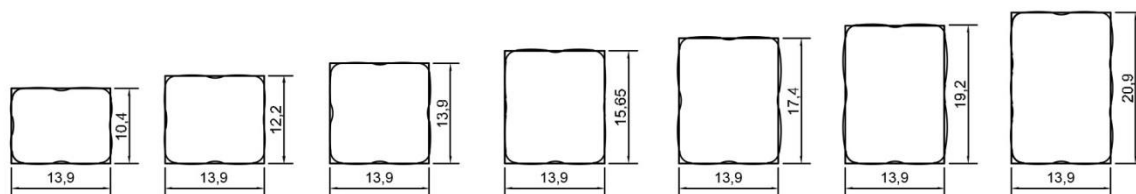

PODSTAWOWE INFORMACJE

GRUBOŚĆ: 6 cm

WYMIARY: 10,4 x 13,9 cm, 12,2 x 13,9 cm, 13,9 x 13,9 cm, 15,7 x 13,9 cm, 17,4 x 13,9 cm, 19,2 x 13,9 cm, 20,9 x 13,9 cm

KOMBIFORMA: TAK (wszystkie formaty na jednej palecie)

WYKAZ KAMIENI (cm)

skala 1 : 10

UŁOŻENIE NA PALECIE

WARSTWA: 1,07 m²

IŁOŚĆ PŁYT NA WARSTWIE:

10,4 x 13,9 cm:	7 szt.	17,4 x 13,9 cm:	7 szt.
12,2 x 13,9 cm:	7 szt.	19,2 x 13,9 cm:	7 szt.
13,9 x 13,9 cm:	7 szt.	20,9 x 13,9 cm:	7 szt.
15,7 x 13,9 cm:	7 szt.		

PALETA: 10,75 m²

IŁOŚĆ KAMIENI NA PALECIE:

10,4 x 13,9 cm:	70 szt.	17,4 x 13,9 cm:	70 szt.
12,2 x 13,9 cm:	70 szt.	19,2 x 13,9 cm:	70 szt.
13,9 x 13,9 cm:	70 szt.	20,9 x 13,9 cm:	70 szt.
15,7 x 13,9 cm:	70 szt.		

informacja: podany metraż produktu na palecie i na warstwie zakłada fugę o szerokości 2 mm

WZORY UŁOŻENIA (cm)

WZÓR 1

WZÓR 2

WZÓR 3

WZÓR 4

WZÓR 5

WZÓR 6