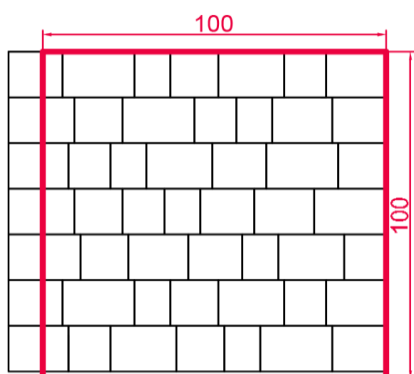

PODSTAWOWE INFORMACJE

GRUBOŚĆ: 6 cm

WYMIARY: 10,4 x 13,9 cm, 12,2 x 13,9 cm, 13,9 x 13,9 cm, 15,7 x 13,9 cm, 17,4 x 13,9 cm, 19,2 x 13,9 cm, 20,9 x 13,9 cm

KOMBIFORMA: TAK (wszystkie formaty na jednej palecie)

WYKAZ KAMIENI (cm)

skala 1 : 10

UŁOŻENIE NA PALECIE

WARSTWA: 1,07 m²

IŁOŚĆ PŁYT NA WARSTWIE:

10,4 x 13,9 cm:	7 szt.	17,4 x 13,9 cm:	7 szt.
12,2 x 13,9 cm:	7 szt.	19,2 x 13,9 cm:	7 szt.
13,9 x 13,9 cm:	7 szt.	20,9 x 13,9 cm:	7 szt.
15,7 x 13,9 cm:	7 szt.		

PALETA: 10,75 m²

IŁOŚĆ KAMIENI NA PALECIE:

10,4 x 13,9 cm:	70 szt.	17,4 x 13,9 cm:	70 szt.
12,2 x 13,9 cm:	70 szt.	19,2 x 13,9 cm:	70 szt.
13,9 x 13,9 cm:	70 szt.	20,9 x 13,9 cm:	70 szt.
15,7 x 13,9 cm:	70 szt.		

informacja: podany metraż produktu na palecie i na warstwie zakłada fugę o szerokości 2 mm

WZORY UŁOŻENIA (cm)

WZÓR 1

WZÓR 2

WZÓR 3

WZÓR 4

WZÓR 5

WZÓR 6