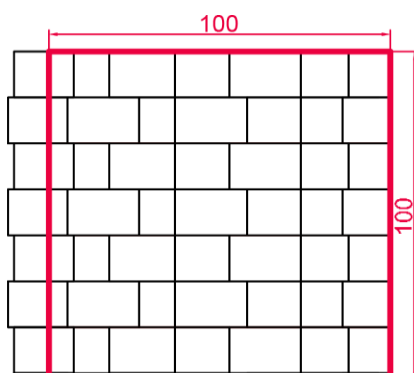

PODSTAWOWE INFORMACJE

GRUBOŚĆ: 6 cm

WYMIARY: 10,4 x 13,9 cm, 12,2 x 13,9 cm, 13,9 x 13,9 cm, 15,7 x 13,9 cm, 17,4 x 13,9 cm, 19,2 x 13,9 cm, 20,9 x 13,9 cm

KOMBIFORMA: TAK (wszystkie formaty na jednej palecie)

WYKAZ KAMIENI (cm)

skala 1 : 10

UŁOŻENIE NA PALECIE

WARSTWA: 1,07 m²

IŁOŚĆ PŁYT NA WARSTWIE:

10,4 x 13,9 cm:	7 szt.	17,4 x 13,9 cm:	7 szt.
12,2 x 13,9 cm:	7 szt.	19,2 x 13,9 cm:	7 szt.
13,9 x 13,9 cm:	7 szt.	20,9 x 13,9 cm:	7 szt.
15,7 x 13,9 cm:	7 szt.		

PALETA: 10,75 m²

IŁOŚĆ KAMIENI NA PALECIE:

10,4 x 13,9 cm:	70 szt.	17,4 x 13,9 cm:	70 szt.
12,2 x 13,9 cm:	70 szt.	19,2 x 13,9 cm:	70 szt.
13,9 x 13,9 cm:	70 szt.	20,9 x 13,9 cm:	70 szt.
15,7 x 13,9 cm:	70 szt.		

informacja: podany metraż produktu na palecie i na warstwie zakłada fugę o szerokości 2 mm

WZORY UŁOŻENIA (cm)

WZÓR 1

WZÓR 2

WZÓR 3

WZÓR 4

WZÓR 5

WZÓR 6