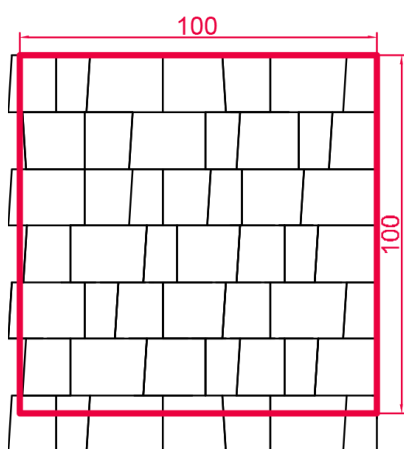

PODSTAWOWE INFORMACJE

GRUBOŚĆ: 6 cm

WYMIARY: 8,5 x 9,5 x 16 cm, 13,5 x 12,5 x 16 cm, 17,5 x 16,5 x 16 cm, 21,5 x 20,5 x 16 cm

KOMBIFORMA: TAK (wszystkie formaty na jednej palecie)

POWIERZCHNIE I KOLORY:

COLORATTO: kasztanowy, marengo, muszelkowy

skala 1 : 10

UŁOŻENIE NA PALECIE

WARSTWA: 1,07 m²

IŁOŚĆ KAMIENI NA WARSTWIE:

8,5 x 9,5 x 15,9 cm: 12 szt.

13,5 x 12,5 x 15,9 cm: 15 szt.

16,5 x 17,5 x 15,9 cm: 12 szt.

21,5 x 20,5 x 15,9 cm: 9 szt.

PALETA: 10,70 m²

IŁOŚĆ KAMIENI NA PALECIE:

8,5 x 9,5 x 15,9 cm: 120 szt.

13,5 x 12,5 x 15,9 cm: 150 szt.

16,5 x 17,5 x 15,9 cm: 120 szt.

21,5 x 20,5 x 15,9 cm: 90 szt.

informacja: podany metraż produktu na palecie i na warstwie zakłada fugę o szerokości 2 mm

WZORY UŁOŻENIA (cm)

WZÓR 1

WZÓR 2

WZÓR 3

WZÓR 4