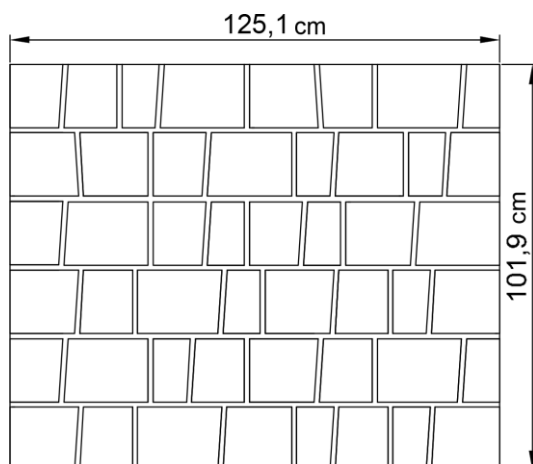

PODSTAWOWE INFORMACJE

GRUBOŚĆ: 6 cm

WYMIARY: 8,5 x 9,5 x 16 cm, 13,5 x 12,5 x 16 cm, 17,5 x 16,5 x 16 cm, 21,5 x 20,5 x 16 cm

KOMBIFORMA: TAK (wszystkie formaty na jednej palecie)

POWIERZCHNIE I KOLORY:

COLORATTO: kasztanowy, marengo, muszelkowy

skala 1 : 10

UŁOŻENIE NA PALECIE

WARSTWA: 1,07 m²

IŁOŚĆ KAMIENI NA WARSTWIE:

8,5 x 9,5 x 15,9 cm: 12 szt.

13,5 x 12,5 x 15,9 cm: 15 szt.

16,5 x 17,5 x 15,9 cm: 12 szt.

21,5 x 20,5 x 15,9 cm: 9 szt.

PALETA: 10,70 m²

IŁOŚĆ KAMIENI NA PALECIE:

8,5 x 9,5 x 15,9 cm: 120 szt.

13,5 x 12,5 x 15,9 cm: 150 szt.

16,5 x 17,5 x 15,9 cm: 120 szt.

21,5 x 20,5 x 15,9 cm: 90 szt.

informacja: podany metraż produktu na palecie i na warstwie zakłada fugę o szerokości 2 mm

WZORY UŁOŻENIA (cm)

WZÓR 1

WZÓR 2

WZÓR 3

WZÓR 4