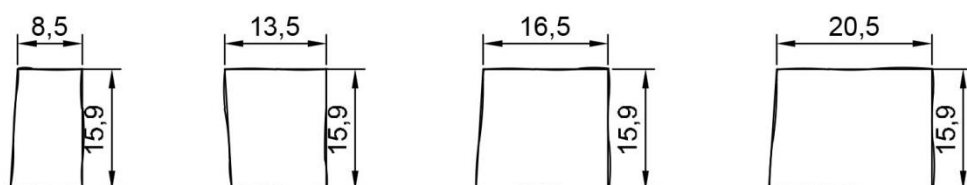

PODSTAWOWE INFORMACJE

GRUBOŚĆ: 6 cm

WYMIARY: 8,5 x 9,5 x 16 cm, 13,5 x 12,5 x 16 cm, 17,5 x 16,5 x 16 cm, 21,5 x 20,5 x 16 cm

KOMBIFORMA: TAK (wszystkie formaty na jednej palecie)

POWIERZCHNIE I KOLORY:

COLORATTO: kasztanowy, marengo, muszelkowy

ZALECENIA: w przypadku barw COLLORATTO w celu uzyskania efektu melanżu zalecane jest na etapie brukowania wybieranie kamieni z różnych miejsc na warstwie z co najmniej 3 różnych palet.

WYKAZ KAMIENI (cm)

skala 1 : 10

UŁOŻENIE NA PALECIE

WARSTWA: 1,07 m²

IŁOŚĆ KAMIENI NA WARSTWIE:

8,5 x 9,5 x 15,9 cm: 12 szt.

13,5 x 12,5 x 15,9 cm: 15 szt.

16,5 x 17,5 x 15,9 cm: 12 szt.

21,5 x 20,5 x 15,9 cm: 9 szt.

PALETA: 10,70 m²

IŁOŚĆ KAMIENI NA PALECIE:

8,5 x 9,5 x 15,9 cm: 120 szt.

13,5 x 12,5 x 15,9 cm: 150 szt.

16,5 x 17,5 x 15,9 cm: 120 szt.

21,5 x 20,5 x 15,9 cm: 90 szt.

informacja: podany metraż produktu na palecie i na warstwie zakłada fugę o szerokości 2 mm