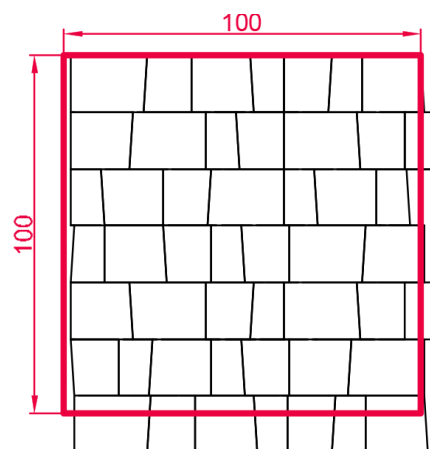

PODSTAWOWE INFORMACJE

GRUBOŚĆ: 6 cm

WYMIARY: 8,5 x 9,5 x 16 cm, 13,5 x 12,5 x 16 cm, 17,5 x 16,5 x 16 cm, 21,5 x 20,5 x 16 cm

KOMBIFORMA: TAK (wszystkie formaty na jednej palecie)

POWIERZCHNIE I KOLORY:

COLORATTO: kasztanowy, marengo, muszelkowy

skala 1 : 10

UŁOŻENIE NA PALECIE

WARSTWA: 1,07 m²

IŁOŚĆ KAMIENI NA WARSTWIE:

8,5 x 9,5 x 15,9 cm: 12 szt.

13,5 x 12,5 x 15,9 cm: 15 szt.

16,5 x 17,5 x 15,9 cm: 12 szt.

21,5 x 20,5 x 15,9 cm: 9 szt.

PALETA: 10,70 m²

IŁOŚĆ KAMIENI NA PALECIE:

8,5 x 9,5 x 15,9 cm: 120 szt.

13,5 x 12,5 x 15,9 cm: 150 szt.

16,5 x 17,5 x 15,9 cm: 120 szt.

21,5 x 20,5 x 15,9 cm: 90 szt.

informacja: podany metraż produktu na palecie i na warstwie zakłada fugę o szerokości 2 mm

WZORY UŁOŻENIA (cm)

WZÓR 1

WZÓR 2

WZÓR 3

WZÓR 4