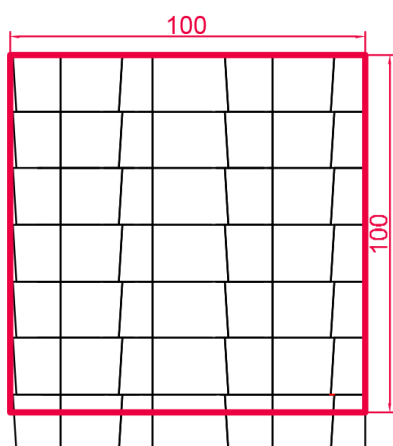

PODSTAWOWE INFORMACJE

GRUBOŚĆ: 6 cm

WYMIARY: 8,5 x 9,5 x 16 cm, 13,5 x 12,5 x 16 cm, 17,5 x 16,5 x 16 cm, 21,5 x 20,5 x 16 cm

KOMBIFORMA: TAK (wszystkie formaty na jednej palecie)

POWIERZCHNIE I KOLORY:

COLORATTO: kasztanowy, marengo, muszelkowy

skala 1 : 10

UŁOŻENIE NA PALECIE

WARSTWA: 1,07 m²

IŁOŚĆ KAMIENI NA WARSTWIE:

8,5 x 9,5 x 15,9 cm: 12 szt.

13,5 x 12,5 x 15,9 cm: 15 szt.

16,5 x 17,5 x 15,9 cm: 12 szt.

21,5 x 20,5 x 15,9 cm: 9 szt.

PALETA: 10,70 m²

IŁOŚĆ KAMIENI NA PALECIE:

8,5 x 9,5 x 15,9 cm: 120 szt.

13,5 x 12,5 x 15,9 cm: 150 szt.

16,5 x 17,5 x 15,9 cm: 120 szt.

21,5 x 20,5 x 15,9 cm: 90 szt.

informacja: podany metraż produktu na palecie i na warstwie zakłada fugę o szerokości 2 mm

WZORY UŁOŻENIA (cm)

WZÓR 1

WZÓR 2

WZÓR 3

WZÓR 4