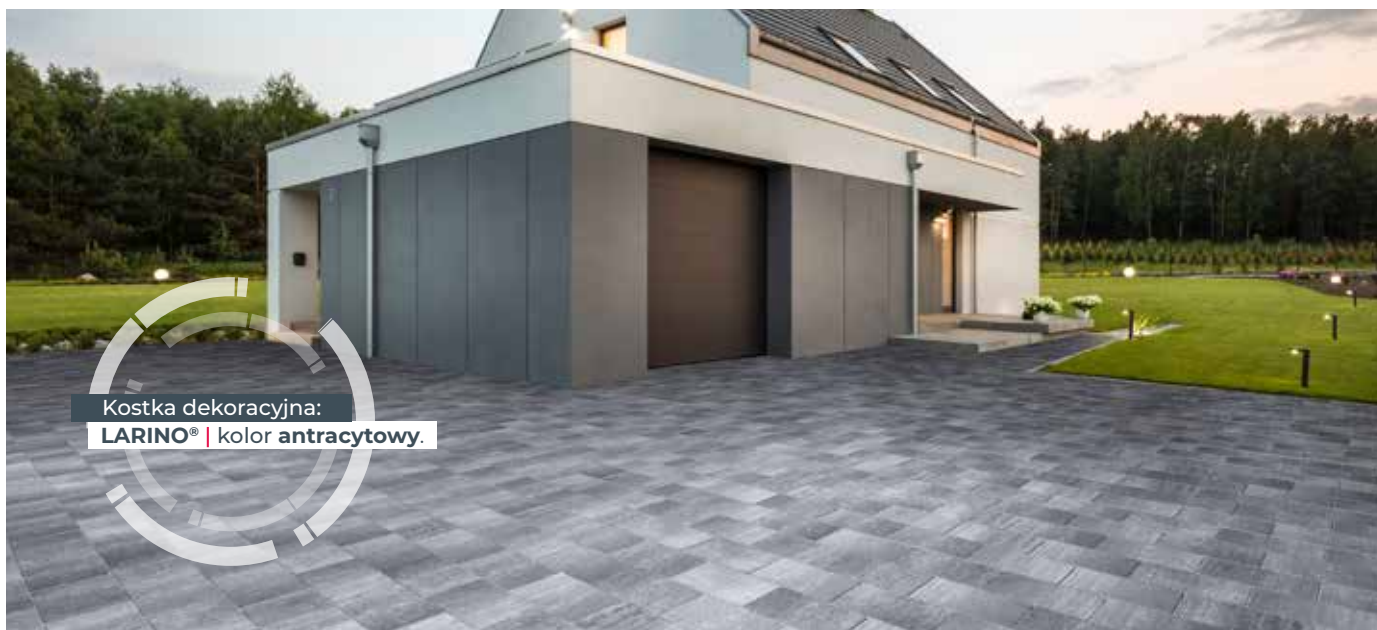

KOSTKA DEKORACYJNA

Wymiary (kombiforma): 30 x 20 cm,
15 x 20 cm

Grubość: 6 cm

Jednostka miary: m²

Ilość na palecie: 11,52 m²

Ilość sztuk na palecie: 30 x 20 cm -
180 szt., 15 x 20 cm - 24 szt.

Waga palety: ≈ 1600 kg

COLORATTO

7600
(netto)
9348
(brutto)

ONECOLOR

7700
(netto)
9471
(brutto)

KOSTKA DEKORACYJNA

Wymiary (kombiforma): 30 x 20 cm,
15 x 20 cm

Grubość: 8 cm

Jednostka miary: m²

Ilość na palecie: 8,64 m²

Ilość sztuk na palecie: 30 x 20 cm -
150 szt., 15 x 20 cm - 20 szt.

Waga palety: ≈ 1600 kg

COLORATTO

8700
(netto)
10701
(brutto)

ONECOLOR

8800
(netto)
10824
(brutto)

Kostka dekoracyjna:
LARINO® | kolor antracytowy.