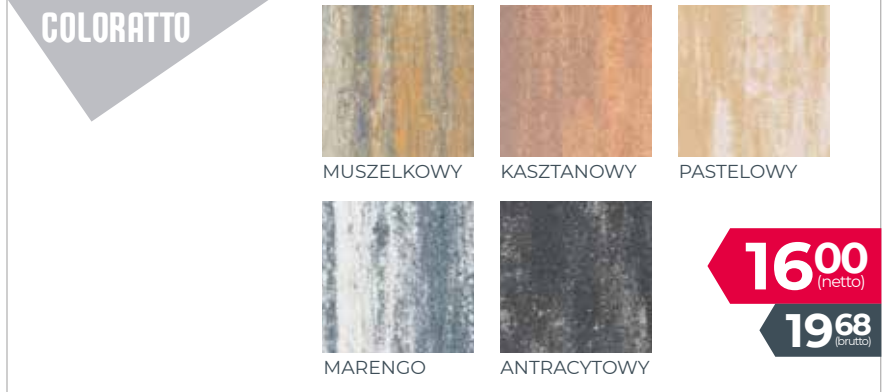

DESIO®

PŁYTA DEKORACYJNA

Wymiary: **60 x 30 cm**

Grubość: **5 cm**

Jednostka miary: **szt.**

Ilość na palecie: **72 szt. / 12,96 m²**

Waga palety: **≈ 1512 kg**