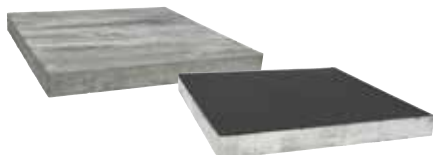

LAMEZIA®

PŁYTA DEKORACYJNA

Wymiary: 80 x 80 cm

Grubość: 8 cm

Jednostka miary: szt.

Ilość na palecie: 8 szt. / 5,12 m²

Waga palety: ≈ 960 kg