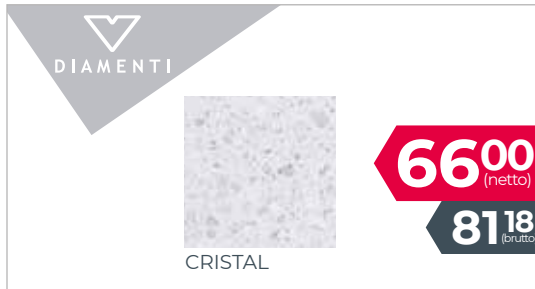

Płyta dekoracyjna:

MUSSO® | kolor opal | uszlachetnienie **SILCO Elite**.

PŁYTA DEKORACYJNA

Wymiary: **60 x 60 cm**

Grubość: **3,8 cm**

Jednostka miary: **szt.**

Ilość na palecie: **36 szt. / 12,96 m²**

Waga palety: **≈ 1140 kg**