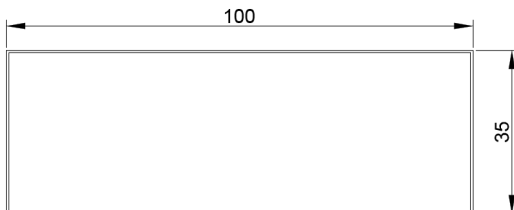

PODSTAWOWE INFORMACJE

GRUBOŚĆ: 15 cm

FAZA: 6 x 3,5 mm

WYMIARY: 35 x 100 cm

KOLORY: perla, brąz, grafit, antracytowy, marengo

WYKAZ KAMIENI (cm):

SKALA 1 : 10

UŁOŻENIE NA PALECIE

WARSTWA

ILOŚĆ STOPNI NA WARSTWIE:

35 x 100 cm: 3 szt.

PALETA

ILOŚĆ STOPNI NA PALECIE:

35 x 100 cm: 12 szt.