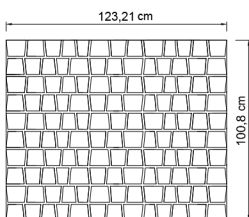

WYKAZ KAMIENI (cm):

SKALA 1 : 20

UŁOŻENIE NA PALECIE

WARSTWA 0,98 m²

ILOŚĆ KAMIENI NA WARSTWIE:

5,3 x 7 x 9 cm: 20 szt.

6,3 x 8 x 9 cm: 20 szt.

7,3 x 9 x 9 cm: 40 szt.

8,3 x 10 x 9 cm: 20 szt.

9,3 x 11 x 9 cm: 30 szt.

PALETA 9,8 m²

ILOŚĆ KAMIENI NA PALECIE:

5,3 x 7 x 9 cm: 200 szt.

6,3 x 8 x 9 cm: 200 szt.

7,3 x 9 x 9 cm: 400 szt.

8,3 x 10 x 9 cm: 200 szt.

9,3 x 11 x 9 cm: 300 szt.

informacja: podany metraż produktu na palecie i na warstwie zakłada fuge o szerokości 3 mm.

VESTONE
TWOJA PRZESTRZEŃ

GRADO
KOSTKA DEKORACYJNA

WZORY UŁOŻEŃ (cm)

WZÓR 1

WZÓR 2

WZÓR 3