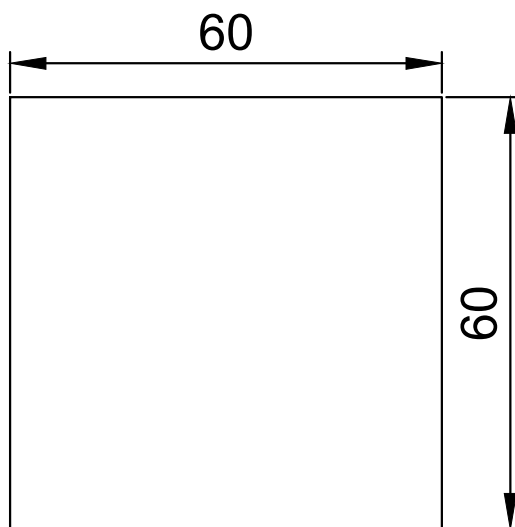

VESTONE
TWOJA PRZESTRZEŃ

MUSSO
PŁYTA DEKORACYJNA

PODSTAWOWE INFORMACJE

GRUBOŚĆ: 4 cm

FAZA: 2,5 x 2 mm

WYMIARY: 60 x 60 cm

POWIERZCHNIE I KOLORY:

ONE COLOR: sahara, inox, platyna, lawa, ochra

TOP ARTE: dioryt, granit

SILCO uszlachetnienie

SILCO Elite uszlachetnienie

WYKAZ KAMIENI (cm):

SKALA 1 : 10

UŁOŻENIE NA PALECIE

PALETA 12,96 m²

ILOŚĆ KAMIENI NA PALECIE:

60 x 60 cm: 36 szt.

VESTONE
TWOJA PRZESTRZEŃ

MUSSO
PŁYTA DEKORACYJNA

WZORY UŁOŻEŃ (cm)

WZÓR 1

WZÓR 2