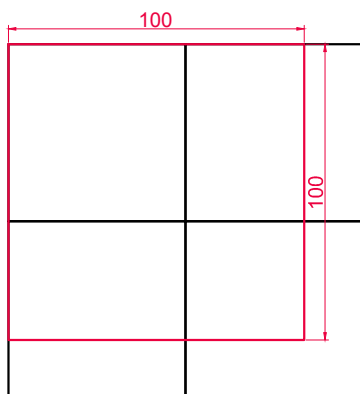

VESTONE
TWOJA PRZESTRZEŃ

MUSSO
PŁYTA DEKORACYJNA

PODSTAWOWE INFORMACJE

GRUBOŚĆ: 4 cm

FAZA: 2,5 x 2 mm

WYMIARY: 60 x 60 cm

POWIERZCHNIE I KOLORY:

ONE COLOR: sahara, inox, platyna, lawa, ochra

TOP ARTE: dioryt, granit

SILCO uszlachetnienie

SILCO Elite uszlachetnienie

WYKAZ KAMIENI (cm):

SKALA 1 : 10

UŁOŻENIE NA PALECIE

PALETA 12,96 m²

ILOŚĆ KAMIENI NA PALECIE:

60 x 60 cm: 36 szt.

VESTONE
TWOJA PRZESTRZEŃ

MUSSO
PŁYTA DEKORACYJNA

WZORY UŁOŻEŃ (cm)

WZÓR 1

WZÓR 2