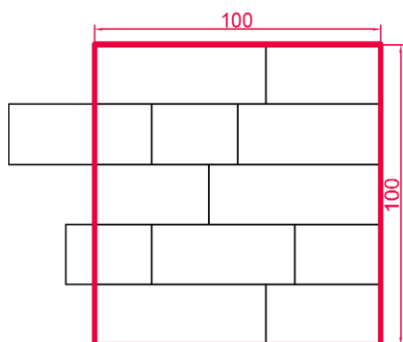

PODSTAWOWE INFORMACJE

GRUBOŚĆ: 8 cm

FAZA: 2,5 x 2 mm

WYMIARY: 30 x 20 cm, 40 x 20 cm, 50 x 20 cm, 60 x 20 cm

KOMBIFORMA: TAK (wszystkie formaty na jednej palecie)

POWIERZCHNIE I KOLORY:

AVANGARDE: agat, topaz, onyx

WYKAZ KAMIENI (cm)

skala 1 : 20

UŁOŻENIE NA PALECIE

WARSTWA: 1,08 m²

IŁOŚĆ KAMIENI NA WARSTWIE:

20 x 30 cm:	3 szt.
20 x 40 cm:	3 szt.
20 x 50 cm:	3 szt.
20 x 60 cm:	3 szt.

PALETA: 8,64 m²

IŁOŚĆ KAMIENI NA PALECIE:

20 x 30 cm:	3 szt.
20 x 40 cm:	3 szt.
20 x 50 cm:	3 szt.
20 x 60 cm:	3 szt.

informacja: podany metraż produktu na palecie i na warstwie zakłada fugę o szerokości 2 mm

WZORY UŁOŻENIA (cm)

WZÓR 1

WZÓR 2

WZÓR 3