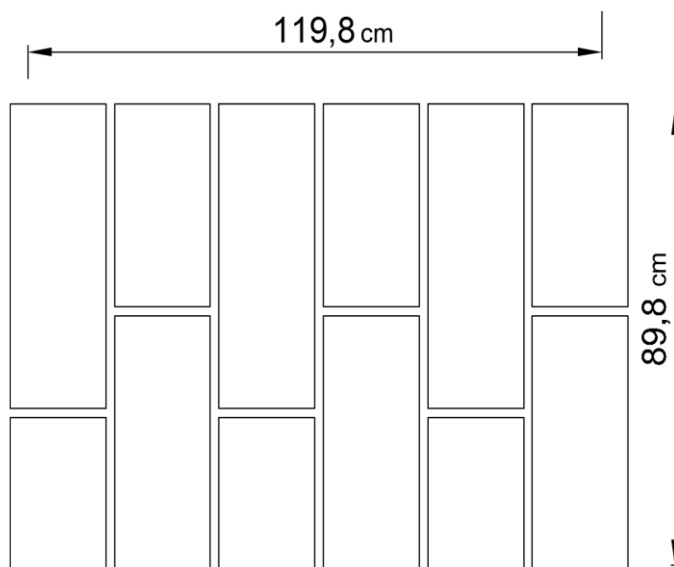

PODSTAWOWE INFORMACJE

GRUBOŚĆ: 8 cm

FAZA: 2,5 x 2 mm

WYMIARY: 30 x 20 cm, 40 x 20 cm, 50 x 20 cm, 60 x 20 cm

KOMBIFORMA: TAK (wszystkie formaty na jednej palecie)

POWIERZCHNIE I KOLORY:

AVANGARDE: agat, topaz, onyx

WYKAZ KAMIENI (cm)

skala 1 : 20

UŁOŻENIE NA PALECIE

WARSTWA: 1,08 m²

IŁOŚĆ KAMIENI NA WARSTWIE:

20 x 30 cm:	3 szt.
20 x 40 cm:	3 szt.
20 x 50 cm:	3 szt.
20 x 60 cm:	3 szt.

PALETA: 8,64 m²

IŁOŚĆ KAMIENI NA PALECIE:

20 x 30 cm:	3 szt.
20 x 40 cm:	3 szt.
20 x 50 cm:	3 szt.
20 x 60 cm:	3 szt.

informacja: podany metraż produktu na palecie i na warstwie zakłada fugę o szerokości 2 mm

WZORY UŁOŻENIA (cm)

WZÓR 1

WZÓR 2

WZÓR 3