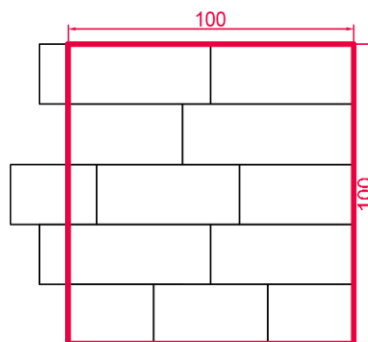

WZORY UŁOŻENIA (cm)

WZÓR 4