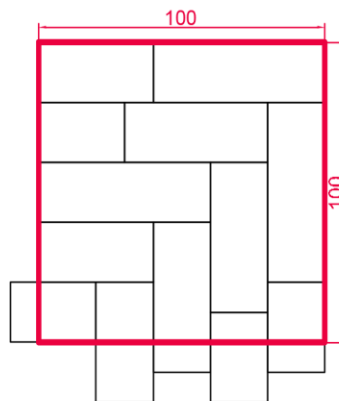

WYKAZ KAMIENI (cm)

skala 1 : 20

UŁOŻENIE NA PALECIE

WARSTWA: 1,08 m²

IŁOŚĆ KAMIENI NA WARSTWIE:

20 x 30 cm:	3 szt.
20 x 40 cm:	3 szt.
20 x 50 cm:	3 szt.
20 x 60 cm:	3 szt.

PALETA: 8,64 m²

IŁOŚĆ KAMIENI NA PALECIE:

20 x 30 cm:	3 szt.
20 x 40 cm:	3 szt.
20 x 50 cm:	3 szt.
20 x 60 cm:	3 szt.

informacja: podany metraż produktu na palecie i na warstwie zakłada fugę o szerokości 2 mm

WZORY UŁOŻENIA (cm)

WZÓR 1

WZÓR 2

WZÓR 3