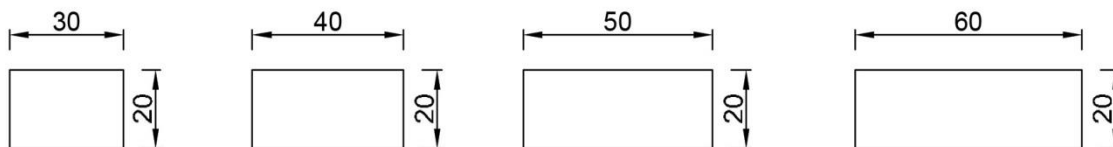

PODSTAWOWE INFORMACJE

GRUBOŚĆ: 8 cm

FAZA: 2,5 x 2 mm

WYMIARY: 30 x 20 cm, 40 x 20 cm, 50 x 20 cm, 60 x 20 cm

KOMBIFORMA: TAK (wszystkie formaty na jednej palecie)

POWIERZCHNIE I KOLORY:

AVANGARDE: agat, topaz, onyx

COLORATTO: marengo, antracytowy, muszelkowy

ZALECENIA: w przypadku barw COLLORATTO w celu uzyskania efektu melanżu zalecane jest na etapie brukowania wybieranie kamieni z różnych miejsc na warstwie z co najmniej 3 różnych palet.

WYKAZ KAMIENI (cm)

skala 1 : 20

UŁOŻENIE NA PALECIE

WARSTWA: 1,08 m²

IŁOŚĆ KAMIENI NA WARSTWIE:

20 x 30 cm:	3 szt.
20 x 40 cm:	3 szt.
20 x 50 cm:	3 szt.
20 x 60 cm:	3 szt.

PALETA: 8,64 m²

IŁOŚĆ KAMIENI NA PALECIE:

20 x 30 cm:	3 szt.
20 x 40 cm:	3 szt.
20 x 50 cm:	3 szt.
20 x 60 cm:	3 szt.

informacja: podany metraż produktu na palecie i na warstwie zakłada fugę o szerokości 2 mm

WZORY UŁOŻENIA (cm)

WZÓR 1

WZÓR 2

WZÓR 3