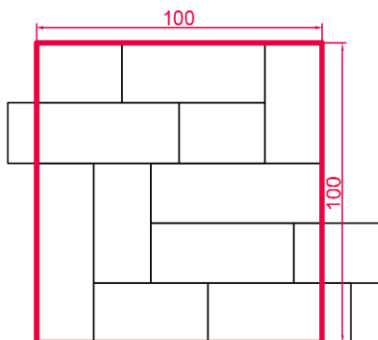

WZORY UŁOŻENIA (cm)

WZÓR 5