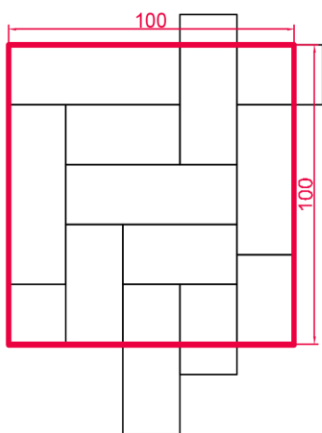

PODSTAWOWE INFORMACJE

GRUBOŚĆ: 8 cm

FAZA: 2,5 x 2 mm

WYMIARY: 30 x 20 cm, 40 x 20 cm, 50 x 20 cm, 60 x 20 cm

KOMBIFORMA: TAK (wszystkie formaty na jednej palecie)

POWIERZCHNIE I KOLORY:

AVANGARDE: agat, topaz, onyx

WYKAZ KAMIENI (cm)

skala 1 : 20

UŁOŻENIE NA PALECIE

WARSTWA: 1,08 m²

IŁOŚĆ KAMIENI NA WARSTWIE:

20 x 30 cm:	3 szt.
20 x 40 cm:	3 szt.
20 x 50 cm:	3 szt.
20 x 60 cm:	3 szt.

PALETA: 8,64 m²

IŁOŚĆ KAMIENI NA PALECIE:

20 x 30 cm:	3 szt.
20 x 40 cm:	3 szt.
20 x 50 cm:	3 szt.
20 x 60 cm:	3 szt.

informacja: podany metraż produktu na palecie i na warstwie zakłada fugę o szerokości 2 mm

WZORY UŁOŻENIA (cm)

WZÓR 1

WZÓR 2

WZÓR 3

WZÓR 4

WZÓR 5

WZÓR 6