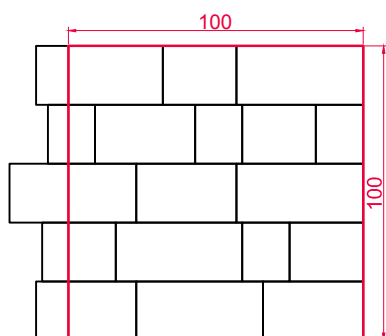

PODSTAWOWE INFORMACJE

GRUBOŚĆ: 6 cm

FAZA: 2,5 x 2 mm

WYMIARY: 34 x 20 cm, 16 x 20 cm, 43 x 20 cm, 25 x 20 cm

KOMBIFORMA: TAK (wszystkie formaty na jednej palecie)

POWIERZCHNIE I KOLORY:

AVANGARDE: agat, topaz, onyx

WYKAZ KAMIENI (cm):

SKALA 1 : 10

UŁOŻENIE NA PALECIE

WARSTWA 1,12 m²

ILOŚĆ KAMIENI NA WARSTWIE:

34 x 20 cm: 4 szt.

16 x 20 cm: 4 szt.

43 x 20 cm: 6 szt.

25 x 20 cm: 4 szt.

PALETA 11,2 m²

ILOŚĆ KAMIENI NA PALECIE:

34 x 20 cm: 40 szt.

16 x 20 cm: 40 szt.

43 x 20 cm: 60 szt.

25 x 20 cm: 40 szt.

informacja: podany metraż produktu na palecie i na warstwie zakłada fugę o szerokości 2 mm.

WZORY UŁOŻEŃ (cm)

WZÓR 1

WZÓR 2

WZÓR 3

WZÓR 4

WZÓR 5