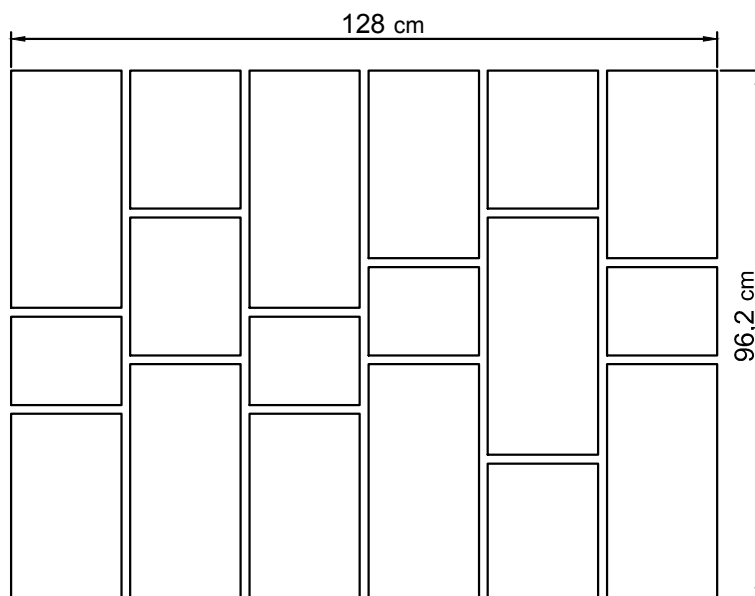

PODSTAWOWE INFORMACJE

GRUBOŚĆ: 6 cm

FAZA: 2,5 x 2 mm

WYMIARY: 34 x 20 cm, 16 x 20 cm, 43 x 20 cm, 25 x 20 cm

KOMBIFORMA: TAK (wszystkie formaty na jednej palecie)

POWIERZCHNIE I KOLORY:

AVANGARDE: agat, topaz, onyx

WYKAZ KAMIENI (cm):

SKALA 1 : 10

UŁOŻENIE NA PALECIE

WARSTWA 1,12 m²

ILOŚĆ KAMIENI NA WARSTWIE:

34 x 20 cm: 4 szt.

16 x 20 cm: 4 szt.

43 x 20 cm: 6 szt.

25 x 20 cm: 4 szt.

PALETA 11,2 m²

ILOŚĆ KAMIENI NA PALECIE:

34 x 20 cm: 40 szt.

16 x 20 cm: 40 szt.

43 x 20 cm: 60 szt.

25 x 20 cm: 40 szt.

informacja: podany metraż produktu na palecie i na warstwie zakłada fugę o szerokości 2 mm.

WZORY UŁOŻEŃ (cm)

WZÓR 1

WZÓR 2

WZÓR 3

WZÓR 4

WZÓR 5