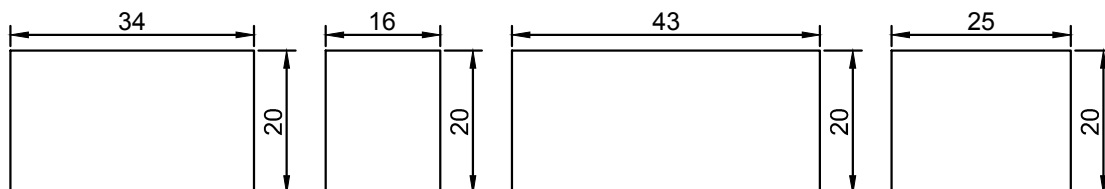

PODSTAWOWE INFORMACJE

GRUBOŚĆ: 6 cm

FAZA: 2,5 x 2 mm

WYMIARY: 34 x 20 cm, 16 x 20 cm, 43 x 20 cm, 25 x 20 cm

KOMBIFORMA: TAK (wszystkie formaty na jednej palecie)

POWIERZCHNIE I KOLORY:

AVANGARDE: agat, topaz, onyx

WYKAZ KAMIENI (cm):

SKALA 1 : 10

UŁOŻENIE NA PALECIE

WARSTWA 1,12 m²

ILOŚĆ KAMIENI NA WARSTWIE:

34 x 20 cm: 4 szt.

16 x 20 cm: 4 szt.

43 x 20 cm: 6 szt.

25 x 20 cm: 4 szt.

PALETA 11,2 m²

ILOŚĆ KAMIENI NA PALECIE:

34 x 20 cm: 40 szt.

16 x 20 cm: 40 szt.

43 x 20 cm: 60 szt.

25 x 20 cm: 40 szt.

informacja: podany metraż produktu na palecie i na warstwie zakłada fugę o szerokości 2 mm.

WZORY UŁOŻEŃ (cm)

WZÓR 1

WZÓR 2

WZÓR 3

WZÓR 4

WZÓR 5