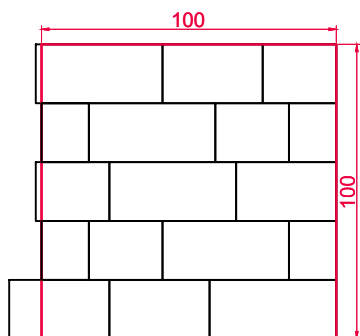

PODSTAWOWE INFORMACJE

GRUBOŚĆ: 6 cm

FAZA: 2,5 x 2 mm

WYMIARY: 34 x 20 cm, 16 x 20 cm, 43 x 20 cm, 25 x 20 cm

KOMBIFORMA: TAK (wszystkie formaty na jednej palecie)

POWIERZCHNIE I KOLORY:

AVANGARDE: agat, topaz, onyx

WYKAZ KAMIENI (cm):

SKALA 1 : 10

UŁOŻENIE NA PALECIE

WARSTWA 1,12 m²

ILOŚĆ KAMIENI NA WARSTWIE:

34 x 20 cm: 4 szt.

16 x 20 cm: 4 szt.

43 x 20 cm: 6 szt.

25 x 20 cm: 4 szt.

PALETA 11,2 m²

ILOŚĆ KAMIENI NA PALECIE:

34 x 20 cm: 40 szt.

16 x 20 cm: 40 szt.

43 x 20 cm: 60 szt.

25 x 20 cm: 40 szt.

informacja: podany metraż produktu na palecie i na warstwie zakłada fugę o szerokości 2 mm.

WZORY UŁOŻEŃ (cm)

WZÓR 1

WZÓR 2

WZÓR 3

WZÓR 4

WZÓR 5