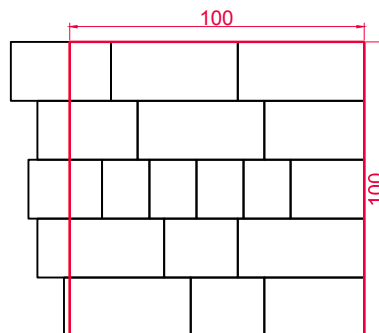

PODSTAWOWE INFORMACJE

GRUBOŚĆ: 6 cm

FAZA: 2,5 x 2 mm

WYMIARY: 34 x 20 cm, 16 x 20 cm, 43 x 20 cm, 25 x 20 cm

KOMBIFORMA: TAK (wszystkie formaty na jednej palecie)

POWIERZCHNIE I KOLORY:

AVANGARDE: agat, topaz, onyx

WYKAZ KAMIENI (cm):

SKALA 1 : 10

UŁOŻENIE NA PALECIE

WARSTWA 1,12 m²

ILOŚĆ KAMIENI NA WARSTWIE:

34 x 20 cm: 4 szt.

16 x 20 cm: 4 szt.

43 x 20 cm: 6 szt.

25 x 20 cm: 4 szt.

PALETA 11,2 m²

ILOŚĆ KAMIENI NA PALECIE:

34 x 20 cm: 40 szt.

16 x 20 cm: 40 szt.

43 x 20 cm: 60 szt.

25 x 20 cm: 40 szt.

informacja: podany metraż produktu na palecie i na warstwie zakłada fugę o szerokości 2 mm.

WZORY UŁOŻEŃ (cm)

WZÓR 1

WZÓR 2

WZÓR 3

WZÓR 4

WZÓR 5