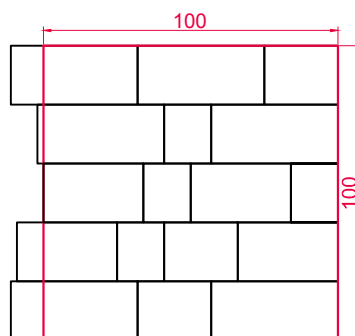

PODSTAWOWE INFORMACJE

GRUBOŚĆ: 6 cm

FAZA: 2,5 x 2 mm

WYMIARY: 34 x 20 cm, 16 x 20 cm, 43 x 20 cm, 25 x 20 cm

KOMBIFORMA: TAK (wszystkie formaty na jednej palecie)

POWIERZCHNIE I KOLORY:

AVANGARDE: agat, topaz, onyx

WYKAZ KAMIENI (cm):

SKALA 1 : 10

UŁOŻENIE NA PALECIE

WARSTWA 1,12 m²

ILOŚĆ KAMIENI NA WARSTWIE:

34 x 20 cm: 4 szt.

16 x 20 cm: 4 szt.

43 x 20 cm: 6 szt.

25 x 20 cm: 4 szt.

PALETA 11,2 m²

ILOŚĆ KAMIENI NA PALECIE:

34 x 20 cm: 40 szt.

16 x 20 cm: 40 szt.

43 x 20 cm: 60 szt.

25 x 20 cm: 40 szt.

informacja: podany metraż produktu na palecie i na warstwie zakłada fugę o szerokości 2 mm.

WZORY UŁOŻEŃ (cm)

WZÓR 1

WZÓR 2

WZÓR 3

WZÓR 4

WZÓR 5