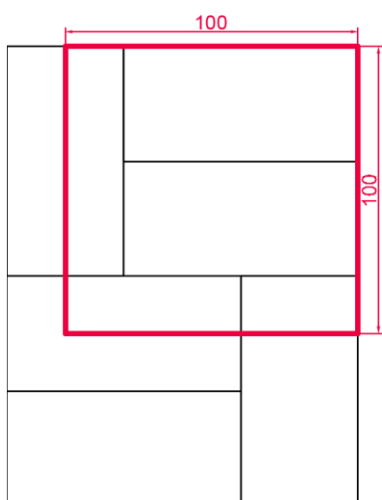

VESTONE
TWOJA PRZESTRZEŃ

ALICANTE
PŁYTA DEKORACYJNA

PODSTAWOWE INFORMACJE

GRUBOŚĆ: 8 cm

FAZA: 2,5 x 2 mm

WYMIARY: 80 x 40 cm

POWIERZCHNIE I KOLORY:

COLORATTO: marengo

WYKAZ PŁYT (cm)

skala 1 : 20

UŁOŻENIE NA PALECIE

WARSTWA: 0,96 m²

ILOŚĆ PŁYT NA WARSTWIE:

80 x 40 cm: 3 szt.

PALETA: 7,68 m²

ILOŚĆ PŁYT NA PALECIE:

80 x 40 cm: 24 szt.

informacja: podany metraż produktu na palecie i na warstwie zakłada fugę o szerokości 2 mm

WZORY UŁOŻENIA (cm)

WZÓR 1

WZÓR 2

WZÓR 3

WZÓR 4