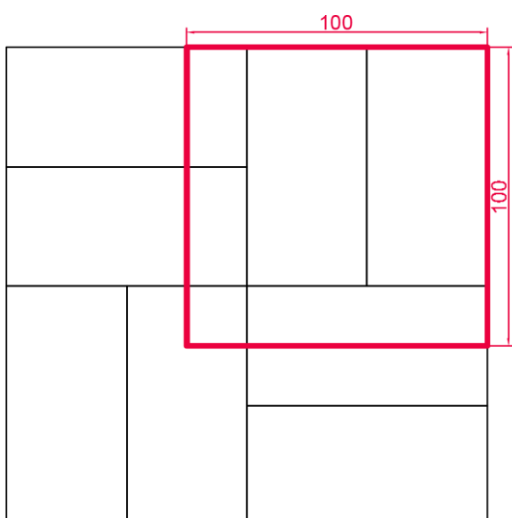

VESTONE
TWOJA PRZESTRZEŃ

ALICANTE
PŁYTA DEKORACYJNA

PODSTAWOWE INFORMACJE

GRUBOŚĆ: 8 cm

FAZA: 2,5 x 2 mm

WYMIARY: 80 x 40 cm

POWIERZCHNIE I KOLORY:

COLORATTO: marengo

WYKAZ PŁYT (cm)

skala 1 : 20

UŁOŻENIE NA PALECIE

WARSTWA: 0,96 m²

ILOŚĆ PŁYT NA WARSTWIE:

80 x 40 cm: 3 szt.

PALETA: 7,68 m²

ILOŚĆ PŁYT NA PALECIE:

80 x 40 cm: 24 szt.

informacja: podany metraż produktu na palecie i na warstwie zakłada fugę o szerokości 2 mm

WZORY UŁOŻENIA (cm)

WZÓR 1

WZÓR 2

WZÓR 3

WZÓR 4