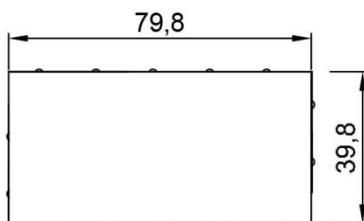

VESTONE
TWOJA PRZESTRZEŃ

ALICANTE
PŁYTA DEKORACYJNA

PODSTAWOWE INFORMACJE

GRUBOŚĆ: 8 cm

FAZA: 2,5 x 2 mm

WYMIARY: 80 x 40 cm

POWIERZCHNIE I KOLORY:

COLORATTO: marengo

ONY COLOR: kobaltowy

ZALECENIA: w przypadku barw COLLORATTO w celu uzyskania efektu melanżu zalecane jest na etapie brukowania wybieranie kamieni z różnych miejsc na warstwie z co najmniej 3 różnych palet.

WYKAZ PŁYT (cm)

skala 1 : 20

UŁOŻENIE NA PALECIE

WARSTWA: 0,96 m²

ILOŚĆ PŁYT NA WARSTWIE:

80 x 40 cm: 3 szt.

PALETA: 7,68 m²

ILOŚĆ PŁYT NA PALECIE:

80 x 40 cm: 24 szt.

informacja: podany metraż produktu na palecie i na warstwie zakłada fugę o szerokości 2 mm

WZORY UŁOŻENIA (cm)

WZÓR 1

WZÓR 2

WZÓR 3

WZÓR 4