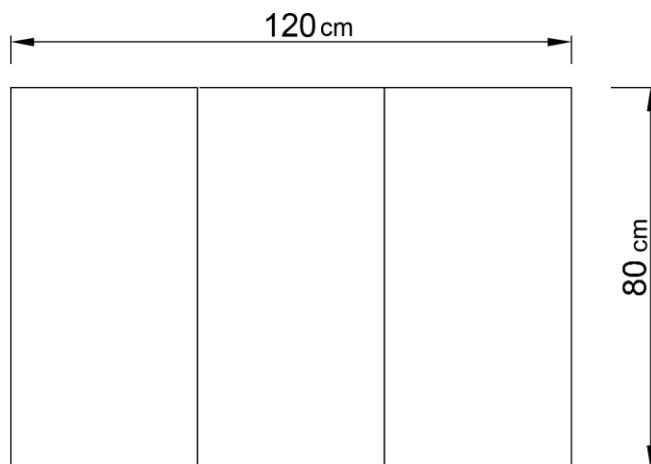

VESTONE
TWOJA PRZESTRZEŃ

ALICANTE
PŁYTA DEKORACYJNA

PODSTAWOWE INFORMACJE

GRUBOŚĆ: 8 cm

FAZA: 2,5 x 2 mm

WYMIARY: 80 x 40 cm

POWIERZCHNIE I KOLORY:

COLORATTO: marengo

WYKAZ PŁYT (cm)

skala 1 : 20

UŁOŻENIE NA PALECIE

WARSTWA: 0,96 m²

ILOŚĆ PŁYT NA WARSTWIE:

80 x 40 cm: 3 szt.

PALETA: 7,68 m²

ILOŚĆ PŁYT NA PALECIE:

80 x 40 cm: 24 szt.

informacja: podany metraż produktu na palecie i na warstwie zakłada fugę o szerokości 2 mm

WZORY UŁOŻENIA (cm)

WZÓR 1

WZÓR 2

WZÓR 3

WZÓR 4