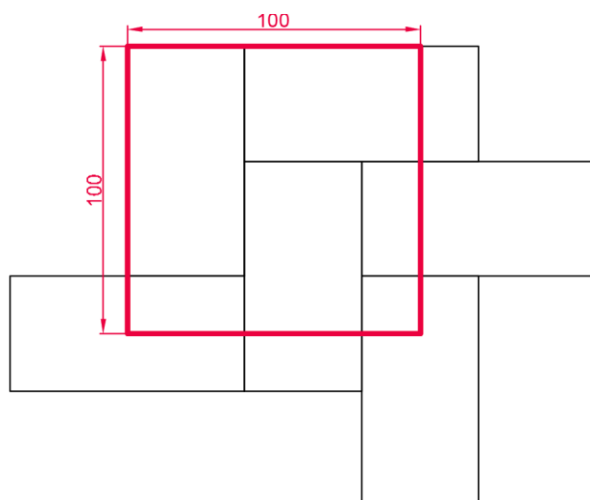

VESTONE
TWOJA PRZESTRZEŃ

ALICANTE
PŁYTA DEKORACYJNA

PODSTAWOWE INFORMACJE

GRUBOŚĆ: 8 cm

FAZA: 2,5 x 2 mm

WYMIARY: 80 x 40 cm

POWIERZCHNIE I KOLORY:

COLORATTO: marengo

ONY COLOR: kobaltowy

ZALECENIA: w przypadku barw COLLORATTO w celu uzyskania efektu melanżu zalecane jest na etapie brukowania wybieranie kamieni z różnych miejsc na warstwie z co najmniej 3 różnych palet.

WYKAZ PŁYT (cm)

skala 1 : 20

UŁOŻENIE NA PALECIE

WARSTWA: 0,96 m²

ILOŚĆ PŁYT NA WARSTWIE:

80 x 40 cm: 3 szt.

PALETA: 7,68 m²

ILOŚĆ PŁYT NA PALECIE:

80 x 40 cm: 24 szt.

informacja: podany metraż produktu na palecie i na warstwie zakłada fugę o szerokości 2 mm

WZORY UŁOŻENIA (cm)

WZÓR 1

WZÓR 2

WZÓR 3

WZÓR 4