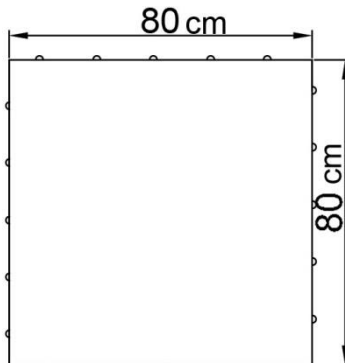

PODSTAWOWE INFORMACJE

GRUBOŚĆ: 8 cm

FAZA: 2,5 x 2 mm

WYMIARY: 80 x 80 cm

POWIERZCHNIE I KOLORY:

COLORATTO: marengo

ONY COLOR: kobaltowy

ZALECENIA: w przypadku barw COLLORATTO w celu uzyskania efektu melanżu zalecane jest na etapie brukowania wybieranie kamieni z różnych miejsc na warstwie z co najmniej 3 różnych palet.

WYKAZ PŁYT (cm)

skala 1 : 20

UŁOŻENIE NA PALECIE

WARSTWA: 0,64 m²

ILOŚĆ PŁYT NA WARSTWIE:
80 x 80 cm: 1 szt.

PALETA: 5,12 m²

ILOŚĆ PŁYT NA PALECIE:
80 x 80 cm: 8 szt.

informacja: podany metraż produktu na palecie i na warstwie zakłada fugę o szerokości 2 mm

VESTONE
TWOJA PRZESTRZEŃ

LAMEZIA
PŁYTA DEKORACYJNA

WZORY UŁOŻENIA (cm)

WZÓR 1

WZÓR 2