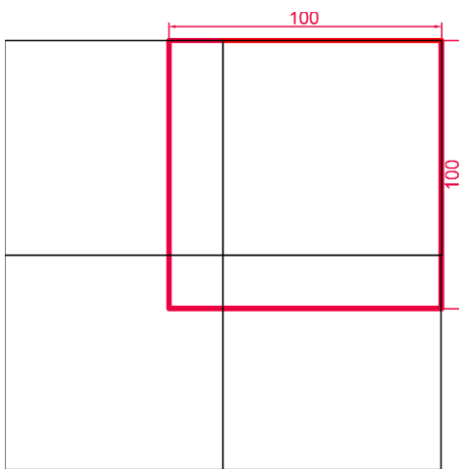

PODSTAWOWE INFORMACJE

GRUBOŚĆ: 8 cm

FAZA: 2,5 x 2 mm

WYMIARY: 80 x 80 cm

POWIERZCHNIE I KOLORY:

COLORATTO: marengo

ONY COLOR: kobaltowy

ZALECENIA: w przypadku barw COLLORATTO w celu uzyskania efektu melanżu zalecane jest na etapie brukowania wybieranie kamieni z różnych miejsc na warstwie z co najmniej 3 różnych palet.

WYKAZ PŁYT (cm)

skala 1 : 20

UŁOŻENIE NA PALECIE

WARSTWA: 0,64 m²

ILOŚĆ PŁYT NA WARSTWIE:
80 x 80 cm: 1 szt.

PALETA: 5,12 m²

ILOŚĆ PŁYT NA PALECIE:
80 x 80 cm: 8 szt.

informacja: podany metraż produktu na palecie i na warstwie zakłada fugę o szerokości 2 mm

VESTONE
TWOJA PRZESTRZEŃ

LAMEZIA
PŁYTA DEKORACYJNA

WZORY UŁOŻENIA (cm)

WZÓR 1

WZÓR 2