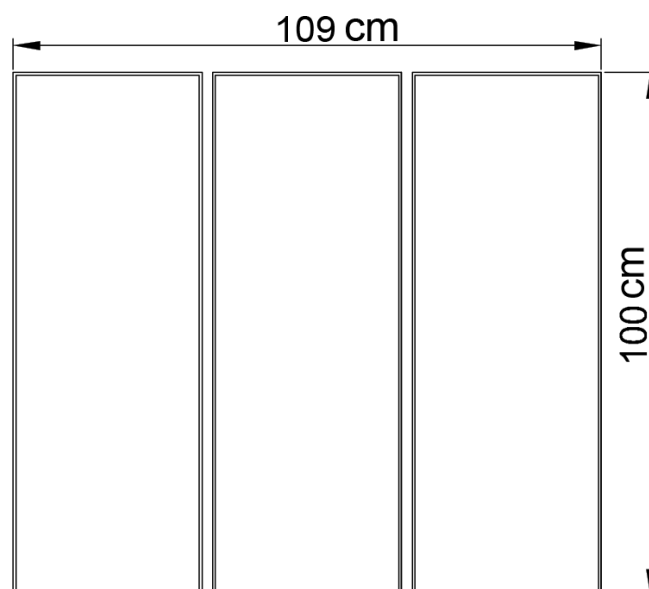

### PODSTAWOWE INFORMACJE

**GRUBOŚĆ:** 15 cm

**FAZA:** 6 x 3,5 mm

**WYMIARY:** 35 x 100 cm

**POWIERZCHNIE I KOLORY:** szary, grafit

### WYKAZ STOPNI (cm)

skala 1 : 10

### UŁOŻENIE NA PALECIE

**WARSTWA:**

**ILOŚĆ STOPNI NA WARSTWIE:**

35 x 100 cm: 3 szt.

**PALETA:**

**ILOŚĆ STOPNI NA PALECIE:**

35 x 100 cm: 12 szt.

informacja: podany metraż produktu na palecie i na warstwie zakłada fugę o szerokości 2 mm