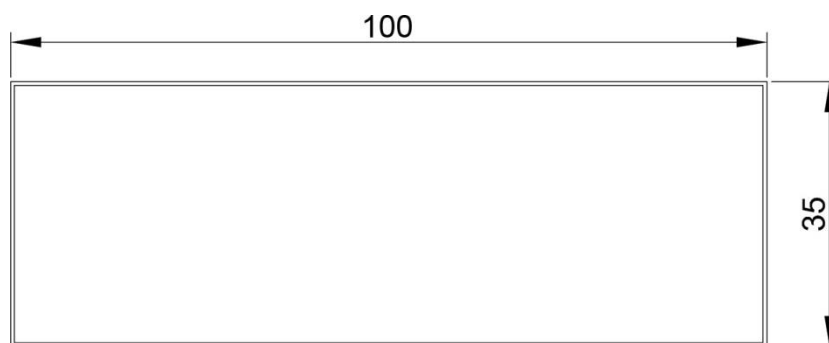

### PODSTAWOWE INFORMACJE

**GRUBOŚĆ:** 15 cm

**FAZA:** 6 x 3,5 mm

**WYMIARY:** 35 x 100 cm

**POWIERZCHNIE I KOLORY:** szary, grafit

### WYKAZ STOPNI (cm)

skala 1 : 10