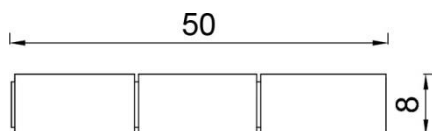

### PODSTAWOWE INFORMACJE

**GRUBOŚĆ:** 8 cm

**FAZA:** 2,5 x 2 mm

**WYMIARY:** 8 x 28 x 50 cm

**POWIERZCHNIE I KOLORY:** szary, grafit, brązowy

### WYKAZ OBRZEŻY (cm)

skala 1 : 10

### UŁOŻENIE NA PALECIE

**WARSTWA:**

**ILOŚĆ OBRZEŻY NA WARSTWIE:**

8 x 28 x 50 cm:

20 szt.

**PALETA:**

**ILOŚĆ OBRZEŻY NA PALECIE:**

8 x 28 x 50 cm: