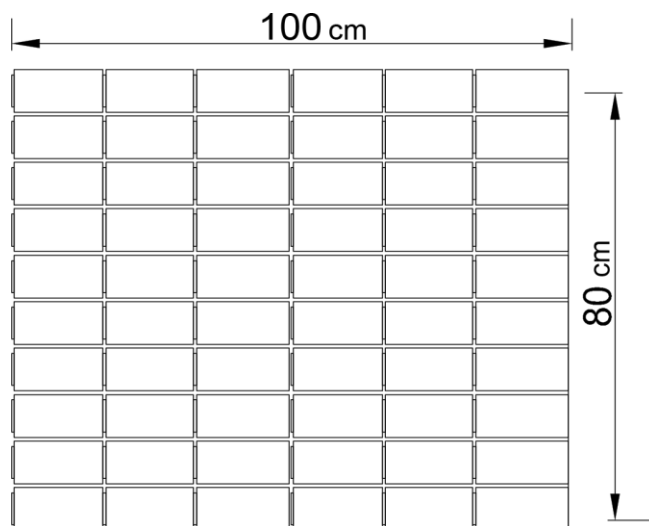

UŁOŻENIE NA PALECIE

WARSTWA:

ILOŚĆ OBRZEŻY NA WARSTWIE:

8 x 28 x 50 cm:

20 szt.

PALETA:

ILOŚĆ OBRZEŻY NA PALECIE:

8 x 28 x 50 cm:

60 szt.