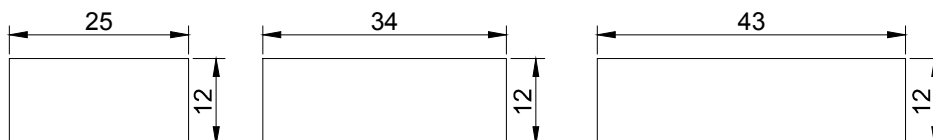

PODSTAWOWE INFORMACJE

GRUBOŚĆ: 6 cm

FAZA: 2,5 x 2 mm

WYMIARY: 25 x 12 cm, 34 x 12 cm, 43 x 12 cm

KOMBIFORMA: TAK (wszystkie formaty na jednej palecie)

POWIERZCHNIE I KOLORY:

AVANGARDE: agat, topaz, onyx

COLORATTO: marengo, antracytowy, muszelkowy

ONE COLOR: kobaltowy

ZALECENIA: w przypadku barw COLORATTO w celu uzyskania efektu melanzu zalecane jest na etapie brukowania wybieranie kamieni z różnych miejsc na warstwie z co najmniej 3 różnych palet.

WYKAZ KAMIENI (cm):

SKALA 1 : 10

UŁOŻENIE NA PALECIE

WARSTWA 1,10 m²

ILOŚĆ KAMIENI NA WARSTWIE:

25 x 12 cm: 9 szt.

34 x 12 cm: 9 szt.

43 x 12 cm: 9 szt.