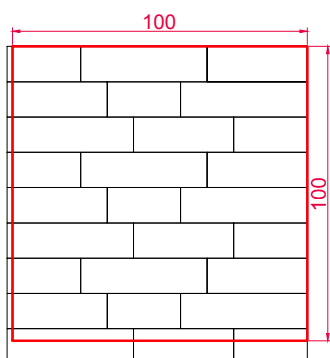

PODSTAWOWE INFORMACJE

GRUBOŚĆ: 6 cm

FAZA: 2,5 x 2 mm

WYMIARY: 25 x 12 cm, 34 x 12 cm, 43 x 12 cm

KOMBIFORMA: TAK (wszystkie formaty na jednej palecie)

POWIERZCHNIE I KOLORY:

AVANGARDE: agat, topaz, onyx

COLORATTO: marengo, antracytowy, muszelkowy

WYKAZ KAMIENI (cm):

SKALA 1 : 10

UŁOŻENIE NA PALECIE

WARSTWA 1,10 m²

ILOŚĆ KAMIENI NA WARSTWIE:

25 x 12 cm: 9 szt.

34 x 12 cm: 9 szt.

43 x 12 cm: 9 szt.

PALETA 11,0 m²

ILOŚĆ KAMIENI NA PALECIE:

25 x 12 cm: 90 szt.

34 x 12 cm: 90 szt.

43 x 12 cm: 90 szt.

informacja: podany metraż produktu na palecie i na warstwie zakłada fugę o szerokości 2 mm.

VESTONE
TWOJA PRZESTRZEŃ

LAPPARE

KOSTKA DEKORACYJNA

WZORY UŁOŻEŃ (cm)

WZÓR 1

WZÓR 2

WZÓR 3

WZÓR 4