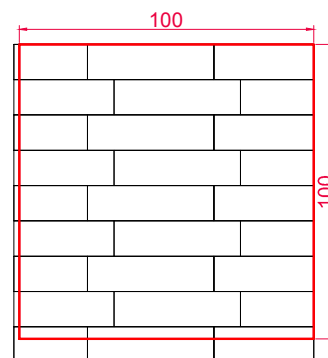

PODSTAWOWE INFORMACJE

GRUBOŚĆ: 6 cm

FAZA: 2,5 x 2 mm

WYMIARY: 25 x 12 cm, 34 x 12 cm, 43 x 12 cm

KOMBIFORMA: TAK (wszystkie formaty na jednej palecie)

POWIERZCHNIE I KOLORY:

AVANGARDE: agat, topaz, onyx

COLORATTO: marengo, antracytowy, muszelkowy

WYKAZ KAMIENI (cm):

SKALA 1 : 10

UŁOŻENIE NA PALECIE

WARSTWA 1,10 m²

ILOŚĆ KAMIENI NA WARSTWIE:

25 x 12 cm: 9 szt.

34 x 12 cm: 9 szt.

43 x 12 cm: 9 szt.

PALETA 11,0 m²

ILOŚĆ KAMIENI NA PALECIE:

25 x 12 cm: 90 szt.

34 x 12 cm: 90 szt.

43 x 12 cm: 90 szt.

informacja: podany metraż produktu na palecie i na warstwie zakłada fugę o szerokości 2 mm.

VESTONE
TWOJA PRZESTRZEŃ

LAPPARE

KOSTKA DEKORACYJNA

WZORY UŁOŻEŃ (cm)

WZÓR 1

WZÓR 2

WZÓR 3

WZÓR 4