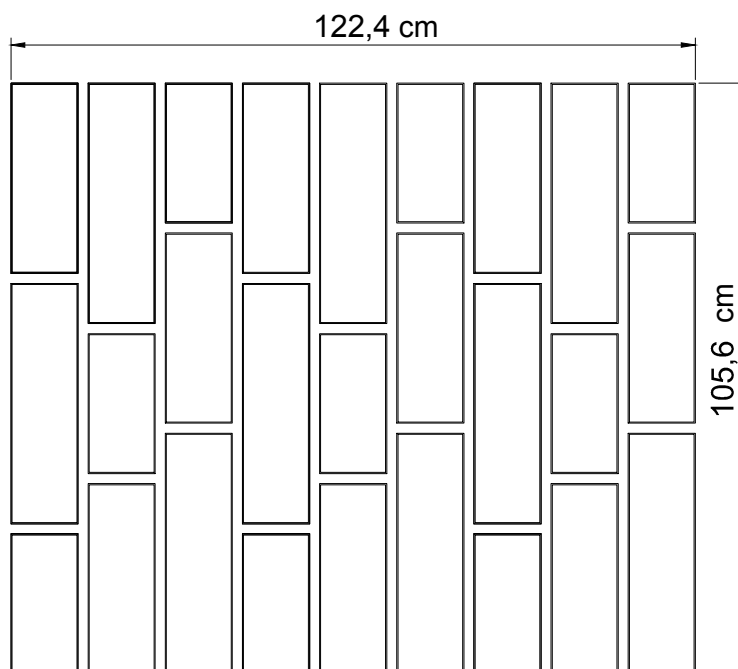

PODSTAWOWE INFORMACJE

GRUBOŚĆ: 6 cm

FAZA: 2,5 x 2 mm

WYMIARY: 25 x 12 cm, 34 x 12 cm, 43 x 12 cm

KOMBIFORMA: TAK (wszystkie formaty na jednej palecie)

POWIERZCHNIE I KOLORY:

AVANGARDE: agat, topaz, onyx

COLORATTO: marengo, antracytowy, muszelkowy

WYKAZ KAMIENI (cm):

SKALA 1 : 10

UŁOŻENIE NA PALECIE

WARSTWA 1,10 m²

ILOŚĆ KAMIENI NA WARSTWIE:

25 x 12 cm: 9 szt.

34 x 12 cm: 9 szt.

43 x 12 cm: 9 szt.

PALETA 11,0 m²

ILOŚĆ KAMIENI NA PALECIE:

25 x 12 cm: 90 szt.

34 x 12 cm: 90 szt.

43 x 12 cm: 90 szt.

informacja: podany metraż produktu na palecie i na warstwie zakłada fugę o szerokości 2 mm.

VESTONE
TWOJA PRZESTRZEŃ