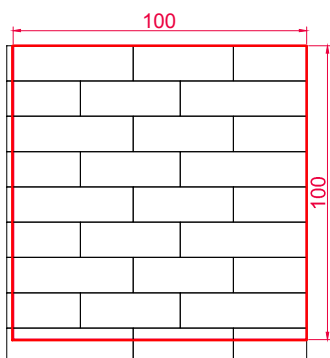

PODSTAWOWE INFORMACJE

GRUBOŚĆ: 6 cm

FAZA: 2,5 x 2 mm

WYMIARY: 25 x 12 cm, 34 x 12 cm, 43 x 12 cm

KOMBIFORMA: TAK (wszystkie formaty na jednej palecie)

POWIERZCHNIE I KOLORY:

AVANGARDE: agat, topaz, onyx

COLORATTO: marengo, antracytowy, muszelkowy

WYKAZ KAMIENI (cm):

SKALA 1 : 10

UŁOŻENIE NA PALECIE

WARSTWA 1,10 m²

ILOŚĆ KAMIENI NA WARSTWIE:

25 x 12 cm: 9 szt.

34 x 12 cm: 9 szt.

43 x 12 cm: 9 szt.

PALETA 11,0 m²

ILOŚĆ KAMIENI NA PALECIE:

25 x 12 cm: 90 szt.

34 x 12 cm: 90 szt.

43 x 12 cm: 90 szt.

informacja: podany metraż produktu na palecie i na warstwie zakłada fugę o szerokości 2 mm.

VESTONE
TWOJA PRZESTRZEŃ

LAPPARE

KOSTKA DEKORACYJNA

WZORY UŁOŻEŃ (cm)

WZÓR 1

WZÓR 2

WZÓR 3

WZÓR 4