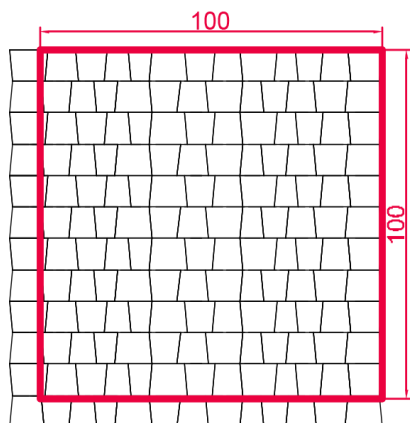

VESTONE
TWOJA PRZESTRZEŃ

GRADO
KOSTKA DEKORACYJNA

WZORY UŁOŻENIA (cm)

WZÓR 1