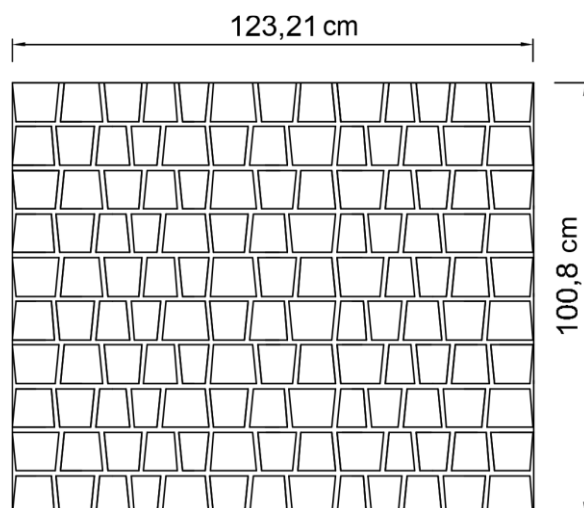

PODSTAWOWE INFORMACJE

GRUBOŚĆ: 5 cm

WYMIARY: 5,3 x 7 x 9 cm, 6,3 x 8 x 9 cm, 7,3 x 9 x 9 cm, 8,3 x 10 x 9 cm, 9,3 x 11 x 9 cm

POWIERZCHNIE I KOLORY:

AVANGARDE: agat, jaspis, topaz, onyx

COLORATTO: pastelowy, kasztanowy, marengo, muszelkowy, antracytowy

skala 1 : 20

UŁOŻENIE NA PALECIE

WARSTWA: 0,98 m²

ILOŚĆ KAMIENI NA WARSTWIE:

5,3 x 7 x 9 cm:	20 szt.
6,3 x 8 x 9 cm:	20 szt.
7,3 x 9 x 9 cm:	40 szt.
8,3 x 10 x 9 cm:	20 szt.
9,3 x 11 x 9 cm:	30 szt.

PALETA: 9,8 m²

ILOŚĆ KAMIENI NA PALECIE:

5,3 x 7 x 9 cm:	200 szt.
6,3 x 8 x 9 cm:	200 szt.
7,3 x 9 x 9 cm:	400 szt.
8,3 x 10 x 9 cm:	200 szt.
9,3 x 11 x 9 cm:	300 szt.

informacja: podany metraż produktu na palecie i na warstwie zakłada fugę o szerokości 2 mm