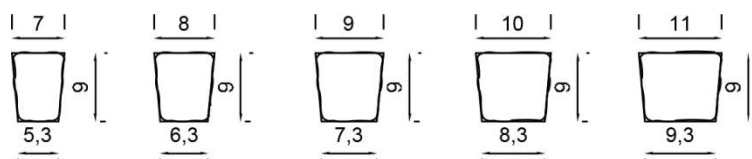

PODSTAWOWE INFORMACJE

GRUBOŚĆ: 5 cm

WYMIARY: 5,3 x 7 x 9 cm, 6,3 x 8 x 9 cm, 7,3 x 9 x 9 cm, 8,3 x 10 x 9 cm, 9,3 x 11 x 9 cm

POWIERZCHNIE I KOLORY:

AVANGARDE: agat, jaspis, topaz, onyx

COLORATTO: pastelowy, kasztanowy, marengo, muszelkowy, antracytowy

ZALECENIA: w przypadku barw COLLORATTO w celu uzyskania efektu melanzu zalecane jest na etapie brukowania wybieranie kamieni z różnych miejsc na warstwie z co najmniej 3 różnych palet.

WYKAZ KAMIENI (cm)

skala 1 : 20

UŁOŻENIE NA PALECIE

WARSTWA: 0,98 m²

ILOŚĆ KAMIENI NA WARSTWIE:

5,3 x 7 x 9 cm:	20 szt.
6,3 x 8 x 9 cm:	20 szt.
7,3 x 9 x 9 cm:	40 szt.
8,3 x 10 x 9 cm:	20 szt.
9,3 x 11 x 9 cm:	30 szt.

PALETA: 9,8 m²

ILOŚĆ KAMIENI NA PALECIE:

5,3 x 7 x 9 cm:	200 szt.
6,3 x 8 x 9 cm:	200 szt.
7,3 x 9 x 9 cm:	400 szt.
8,3 x 10 x 9 cm:	200 szt.
9,3 x 11 x 9 cm:	300 szt.

informacja: podany metraż produktu na palecie i na warstwie zakłada fugę o szerokości 2 mm