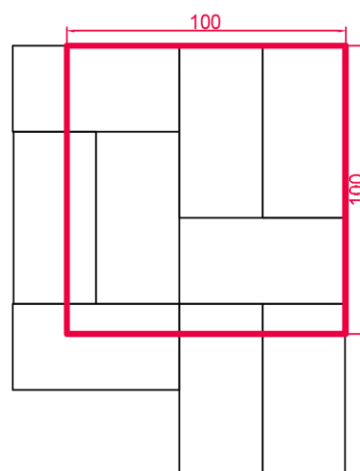

**PODSTAWOWE INFORMACJE**

**GRUBOŚĆ:** 5 cm

**FAZA:** 2,5 x 2 mm

**WYMIARY:** 60 x 30 cm

**POWIERZCHNIE I KOLORY:**

AVANGARDE: agat, topaz, onyx

COLORATTO: pastelowy, kasztanowy, muszelkowy, marengo, antracytowy

skala 1 : 10

**UŁOŻENIE NA PALECIE**

**WARSTWA:** 1,08 m<sup>2</sup>

**ILOŚĆ PŁYT NA WARSTWIE:**

30 x 60 cm: 6 szt.

**PALETA:** 10,80 m<sup>2</sup>

**ILOŚĆ PŁYT NA PALECIE:**

30 x 60 cm: 60 szt.

informacja: podany metraż produktu na palecie i na warstwie zakłada fugę o szerokości 2 mm

**VESTONE**  
TWOJA PRZESTRZEŃ

**DESIO**  
PŁYTA DEKORACYJNA

**WZORY UŁOŻENIA (cm)**

**WZÓR 1**

**WZÓR 2**

**WZÓR 3**

**WZÓR 4**

**WZÓR 3**

**WZÓR 4**