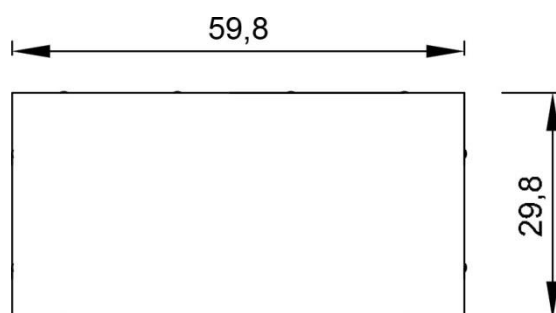

**PODSTAWOWE INFORMACJE**

**GRUBOŚĆ:** 5 cm

**FAZA:** 2,5 x 2 mm

**WYMIARY:** 60 x 30 cm

**POWIERZCHNIE I KOLORY:**

AVANGARDE: agat, topaz, onyx

COLORATTO: pastelowy, kasztanowy, muszelkowy, marengo, antracytowy

**ZALECENIA:** w przypadku barw COLLORATTO w celu uzyskania efektu melanżu zalecane jest na etapie brukowania wybieranie kamieni z różnych miejsc na warstwie z co najmniej 3 różnych palet.

**WYKAZ PŁYT (cm)**

skala 1 : 10

**UŁOŻENIE NA PALECIE**

**WARSTWA:** 1,08 m<sup>2</sup>

**ILOŚĆ PŁYT NA WARSTWIE:**

30 x 60 cm: 6 szt.

**PALETA:** 10,80 m<sup>2</sup>

**ILOŚĆ PŁYT NA PALECIE:**

30 x 60 cm: 60 szt.

informacja: podany metraż produktu na palecie i na warstwie zakłada fugę o szerokości 2 mm

**VESTONE**  
TWOJA PRZESTRZEŃ

**DESIO**  
PŁYTA DEKORACYJNA

**WZORY UŁOŻENIA (cm)**

**WZÓR 1**

**WZÓR 2**

**WZÓR 3**