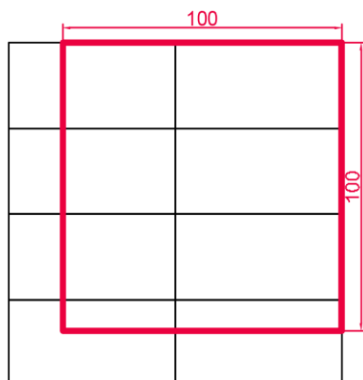

**PODSTAWOWE INFORMACJE**

**GRUBOŚĆ:** 5 cm

**FAZA:** 2,5 x 2 mm

**WYMIARY:** 60 x 30 cm

**POWIERZCHNIE I KOLORY:**

AVANGARDE: agat, topaz, onyx

COLORATTO: pastelowy, kasztanowy, muszelkowy, marengo, antracytowy

skala 1 : 10

**UŁOŻENIE NA PALECIE**

**WARSTWA:** 1,08 m<sup>2</sup>

**ILOŚĆ PŁYT NA WARSTWIE:**

30 x 60 cm: 6 szt.

**PALETA:** 10,80 m<sup>2</sup>

**ILOŚĆ PŁYT NA PALECIE:**

30 x 60 cm: 60 szt.

informacja: podany metraż produktu na palecie i na warstwie zakłada fugę o szerokości 2 mm

**VESTONE**  
TWOJA PRZESTRZEŃ

**DESIO**  
PŁYTA DEKORACYJNA

**WZORY UŁOŻENIA (cm)**

**WZÓR 1**

**WZÓR 2**

**WZÓR 3**

**WZÓR 4**

**WZÓR 3**

**WZÓR 4**