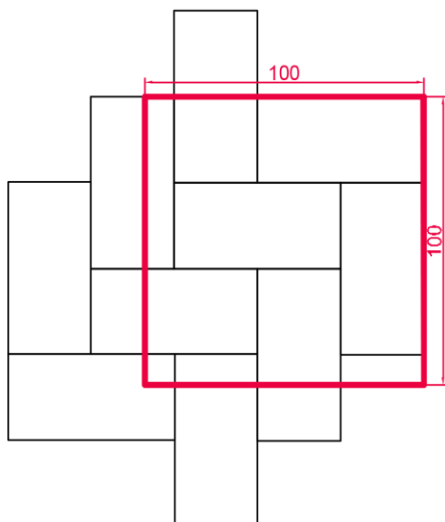

**PODSTAWOWE INFORMACJE**

**GRUBOŚĆ:** 5 cm

**FAZA:** 2,5 x 2 mm

**WYMIARY:** 60 x 30 cm

**POWIERZCHNIE I KOLORY:**

AVANGARDE: agat, topaz, onyx

COLORATTO: pastelowy, kasztanowy, muszelkowy, marengo, antracytowy

skala 1 : 10

**UŁOŻENIE NA PALECIE**

**WARSTWA:** 1,08 m<sup>2</sup>

**ILOŚĆ PŁYT NA WARSTWIE:**

30 x 60 cm: 6 szt.

**PALETA:** 10,80 m<sup>2</sup>

**ILOŚĆ PŁYT NA PALECIE:**

30 x 60 cm: 60 szt.

informacja: podany metraż produktu na palecie i na warstwie zakłada fugę o szerokości 2 mm

**VESTONE**  
TWOJA PRZESTRZEŃ

**DESIO**  
PŁYTA DEKORACYJNA

**WZORY UŁOŻENIA (cm)**

**WZÓR 1**

**WZÓR 2**

**WZÓR 3**

**WZÓR 4**

**WZÓR 3**

**WZÓR 4**