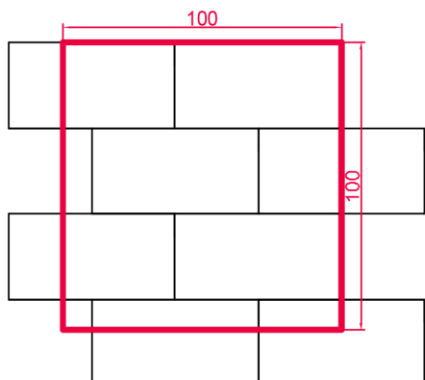

**PODSTAWOWE INFORMACJE**

**GRUBOŚĆ:** 5 cm

**FAZA:** 2,5 x 2 mm

**WYMIARY:** 60 x 30 cm

**POWIERZCHNIE I KOLORY:**

AVANGARDE: agat, topaz, onyx

COLORATTO: pastelowy, kasztanowy, muszelkowy, marengo, antracytowy

skala 1 : 10

**UŁOŻENIE NA PALECIE**

**WARSTWA:** 1,08 m<sup>2</sup>

**ILOŚĆ PŁYT NA WARSTWIE:**

30 x 60 cm: 6 szt.

**PALETA:** 10,80 m<sup>2</sup>

**ILOŚĆ PŁYT NA PALECIE:**

30 x 60 cm: 60 szt.

informacja: podany metraż produktu na palecie i na warstwie zakłada fugę o szerokości 2 mm

**VESTONE**  
TWOJA PRZESTRZEŃ

**DESIO**  
PŁYTA DEKORACYJNA

**WZORY UŁOŻENIA (cm)**

**WZÓR 1**

**WZÓR 2**

**WZÓR 3**

**WZÓR 4**

**WZÓR 3**

**WZÓR 4**