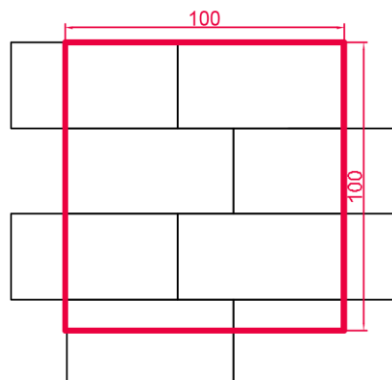

**PODSTAWOWE INFORMACJE**

**GRUBOŚĆ:** 5 cm

**FAZA:** 2,5 x 2 mm

**WYMIARY:** 60 x 30 cm

**POWIERZCHNIE I KOLORY:**

AVANGARDE: agat, topaz, onyx

COLORATTO: pastelowy, kasztanowy, muszelkowy, marengo, antracytowy

skala 1 : 10

**UŁOŻENIE NA PALECIE**

**WARSTWA:** 1,08 m<sup>2</sup>

**ILOŚĆ PŁYT NA WARSTWIE:**

30 x 60 cm: 6 szt.

**PALETA:** 10,80 m<sup>2</sup>

**ILOŚĆ PŁYT NA PALECIE:**

30 x 60 cm: 60 szt.

informacja: podany metraż produktu na palecie i na warstwie zakłada fugę o szerokości 2 mm

**VESTONE**  
TWOJA PRZESTRZEŃ

**DESIO**  
PŁYTA DEKORACYJNA

**WZORY UŁOŻENIA (cm)**

**WZÓR 1**

**WZÓR 2**

**WZÓR 3**

**WZÓR 4**

**WZÓR 3**

**WZÓR 4**