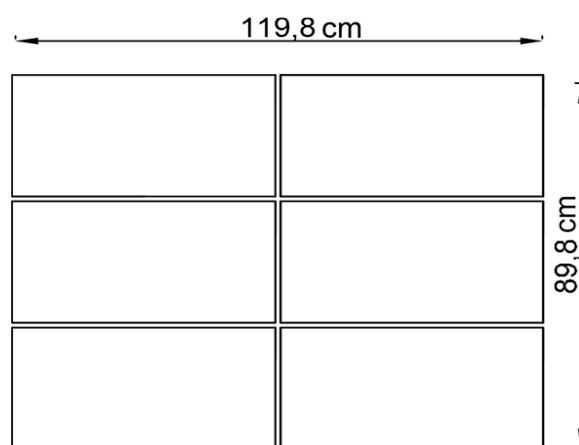

**PODSTAWOWE INFORMACJE**

**GRUBOŚĆ:** 5 cm

**FAZA:** 2,5 x 2 mm

**WYMIARY:** 60 x 30 cm

**POWIERZCHNIE I KOLORY:**

AVANGARDE: agat, topaz, onyx

COLORATTO: pastelowy, kasztanowy, muszelkowy, marengo, antracytowy

skala 1 : 10

**UŁOŻENIE NA PALECIE**

**WARSTWA:** 1,08 m<sup>2</sup>

**ILOŚĆ PŁYT NA WARSTWIE:**

30 x 60 cm: 6 szt.

**PALETA:** 10,80 m<sup>2</sup>

**ILOŚĆ PŁYT NA PALECIE:**

30 x 60 cm: 60 szt.

informacja: podany metraż produktu na palecie i na warstwie zakłada fugę o szerokości 2 mm

**VESTONE**  
TWOJA PRZESTRZEŃ

**DESIO**  
PŁYTA DEKORACYJNA

**WZORY UŁOŻENIA (cm)**

**WZÓR 1**

**WZÓR 2**

**WZÓR 3**